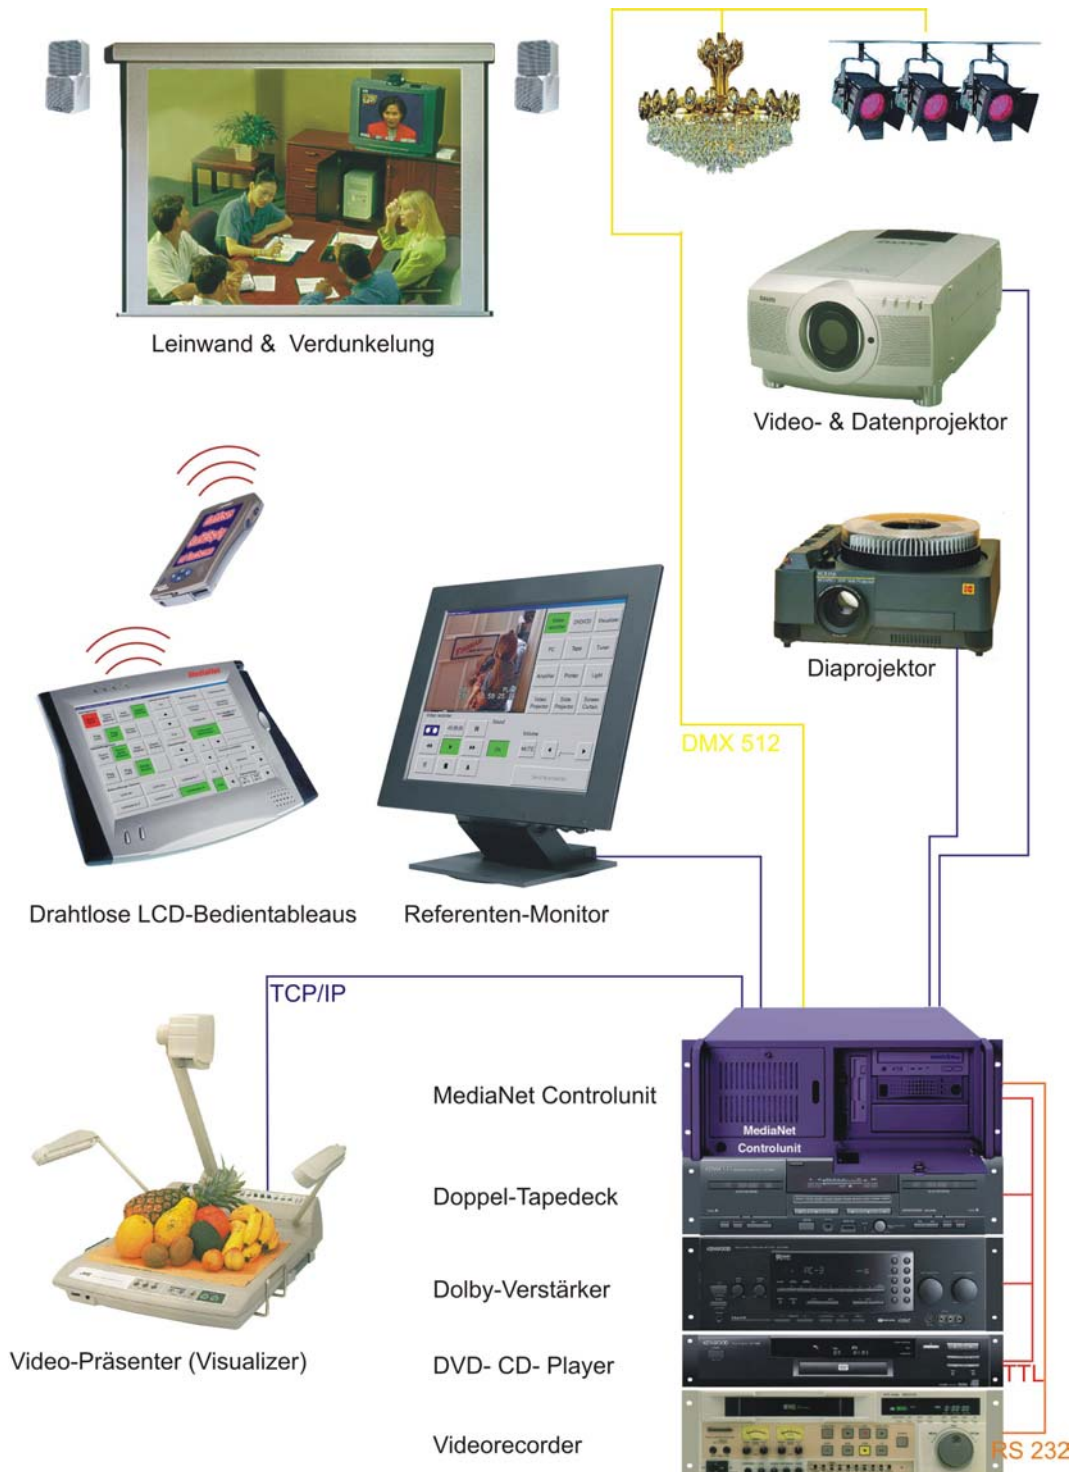

Es können professionelle und erfolgreiche Präsentationen und Medienshows erstellt und durch Berührung der Touchscreenoberfläche abgerufen werden. Von einer oder mehreren Bedienstellen können alle angeschlossenen Geräte und entworfenen Sequenzen gesteuert werden. Bedienstellen sind der Referenten-Monitor mit Touchscreenoberfläche und/oder Bedientableaus mit hochwertiger Technik und funktionellem modernen Design.

Es gibt Bedienstellen in verschiedenen Ausführungen: zum Wandeinbau, als Tischmodell, mobil drahtlos oder drahtgebunden, mit LCD-Displays, Touchscreen- oder mit individuell gestalteten Oberflächen.

In das MediaNet Controlsystem kann ein Rednerpult integriert werden, das an jede Position des Raumes gefahren werden kann. Die Datenübertragung zwischen dem im Rednerpult integrierten Bedientableau, den eingebauten Geräten und dem MediaNet Controlsystem erfolgt drahtlos oder drahtgebunden über eine Datensteckdose in den Fußbodentanks.

Das MediaNet Controlsystem

Das Steuerungssystem über TCP/IP für eindrucksvolle Präsentationen und erfolgreiche Tagungen

Die Bedientableaus

Die Bedientableaus und Mixer können an das MediaNet Controlsystem angeschlossen werden. Die Bedientableaus sind mit hochwertiger Technik ausgestattet und besitzen ein funktionelles modernes Design. Die Bedientableaus und Mixer verfügen über eine Ethernet-Netzwerkschnittstelle mit dem Standardprotokoll TCP/IP, dadurch erreicht man eine größtmögliche Flexibilität. Die Bedientableaus und Mixer sind in der Anzahl und Ausführung beliebig kombinierbar. Es gibt sie in verschiedenen Ausführungen, zum Wandeinbau, als Tischmodell, mobil drahtlos oder drahtgebunden, mit LCD - Displays, Touchscreens oder mit individuell gestalteten Bedienoberflächen. Außerdem können Industriestandard Personal Computer des hauseigenen Computernetzes als Bedienstellen konfiguriert werden.