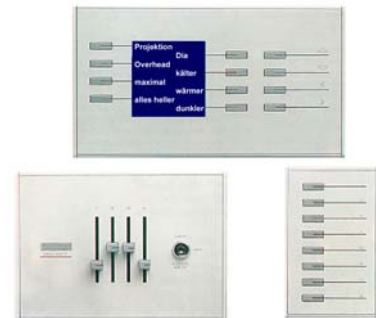

Es gibt Bedienstellen in verschiedenen Ausführungen: zum Wandeinbau, als Tischmodell, mobil drahtlos oder drahtgebunden, mit LCD-Displays, Touchscreen- oder mit individuell gestalteten Oberflächen.

In das MediaNet Controlsystem kann ein Rednerpult integriert werden, das an jede Position des Raumes gefahren werden kann. Die Datenübertragung zwischen dem im Rednerpult integrierten Bedientableau, den eingebauten Geräten und dem MediaNet Controlsystem erfolgt drahtlos oder drahtgebunden über eine Datensteckdose in den Fußbodentanks.

Das MediaNet Controlsystem

Das Steuerungssystem über TCP/IP für eindrucksvolle Präsentationen und erfolgreiche Tagungen

Die Bedientableaus

Die Bedientableaus und Mixer können an das MediaNet Controlsystem angeschlossen werden. Die Bedientableaus sind mit hochwertiger Technik ausgestattet und besitzen ein funktionelles modernes Design. Die Bedientableaus und Mixer verfügen über eine Ethernet-Netzwerkschnittstelle mit dem Standardprotokoll TCP/IP, dadurch erreicht man eine größtmögliche Flexibilität. Die Bedientableaus und Mixer sind in der Anzahl und Ausführung beliebig kombinierbar. Es gibt sie in verschiedenen Ausführungen, zum Wandeinbau, als Tischmodell, mobil drahtlos oder drahtgebunden, mit LCD - Displays, Touchscreens oder mit individuell gestalteten Bedienoberflächen. Außerdem können Industriestandard Personal Computer des hauseigenen Computernetzes als Bedienstellen konfiguriert werden.

Wandebautableaus
mit Touchscreen

Wandebautableaus
Mit Taster, Regler
oder Display

Referenzmonitore
mit Touchscreen
(drahtlos oder drahtgebunden)

Mixer
mit Faderpanel und
Touchscreen

Controller
mit Faderpanel, Tastatur
und Touchscreen